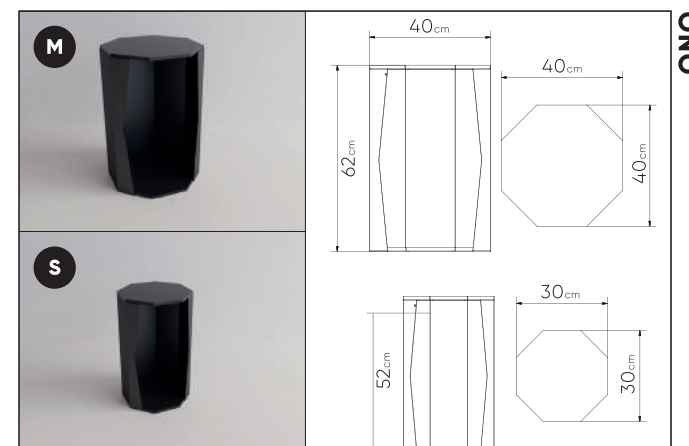

hello@polyhedra.pl

+48 512 008 361

ul. Gwiaździsta 31/4, 60-149 Poznań, Poland

www.polyhedra.pl

CHAIRS

TABLES

STORAGE